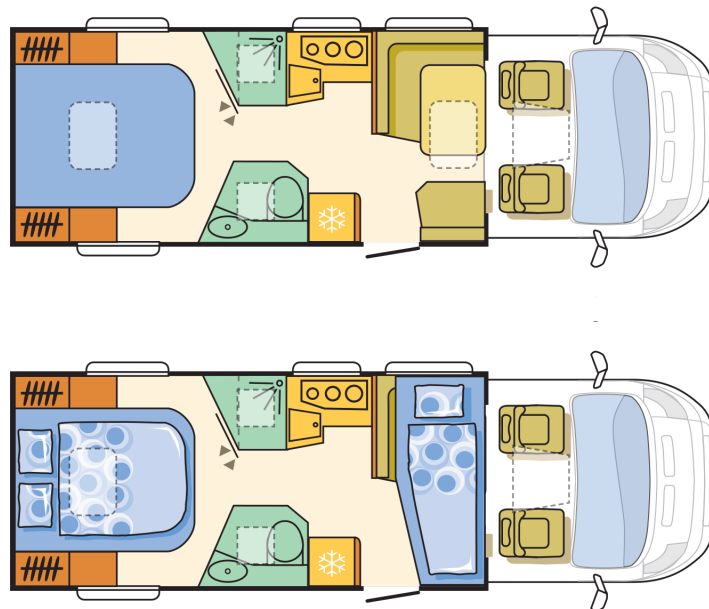

Coral Plus 670 SC