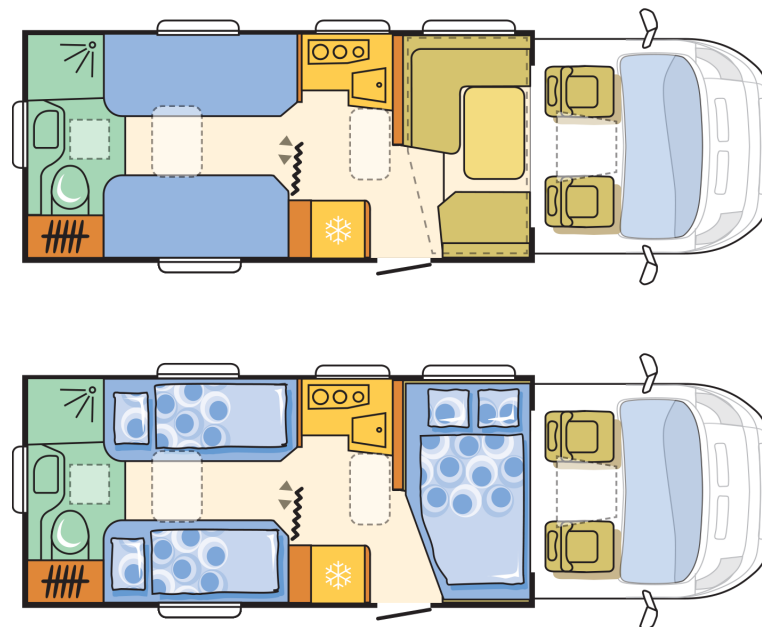

Matrix Supreme 670 SLT