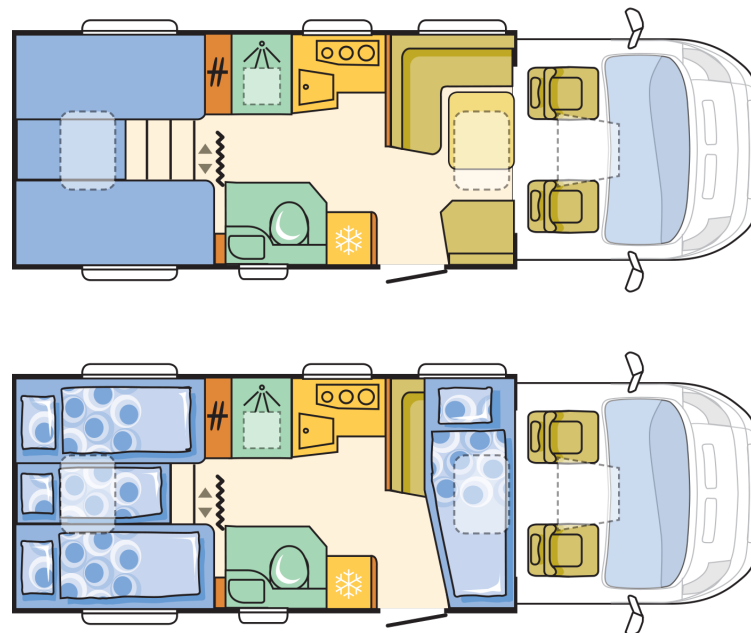

Coral Supreme 670 SL