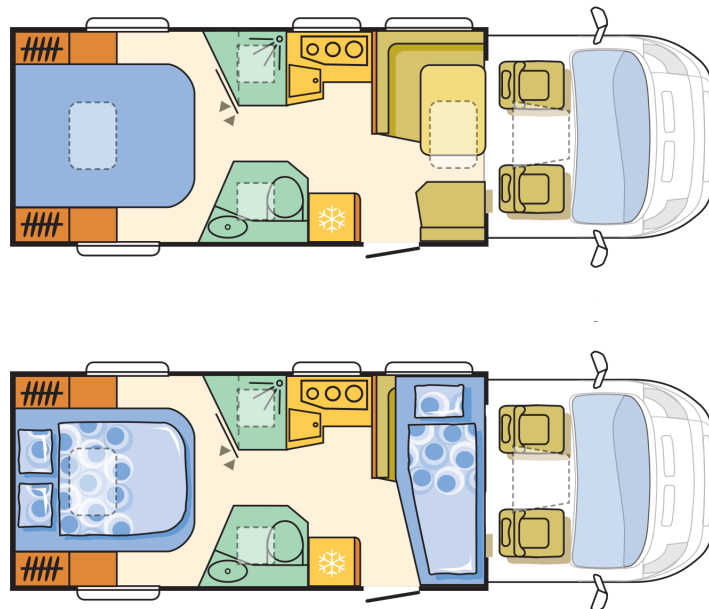

Coral Supreme 670 SC