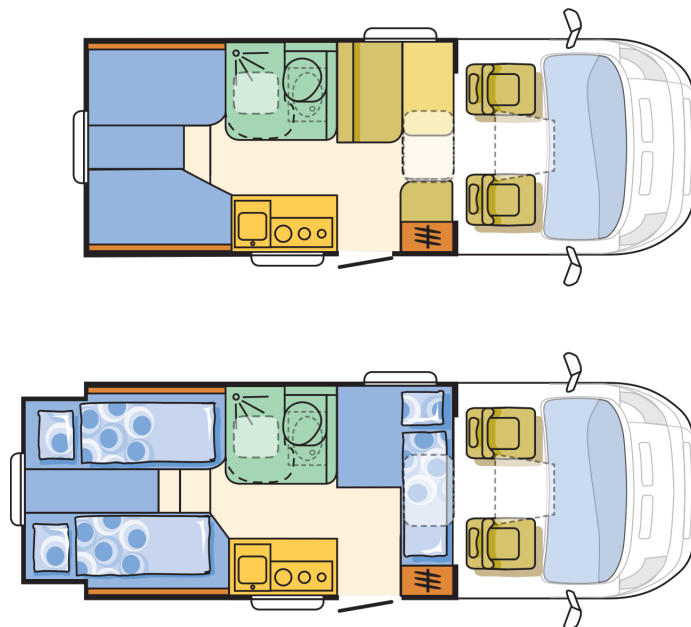

Compact Slide Out COMPACT PLUS SLS

CHASSI

Miljøklasse (Euro 4 / Euro 5)	Euro 6
Fiat 6 2,3 130 Hp 35 L	X
Fiat 6 2,3 150 Hp 35 L	O
Fiat 6 2,3 180 Hp 35 L	O

MAL OG VEKTER

Vekt i kjørekklar stand fra (kg)*	2822
Tillatt totalvekt (kg)	3500
Maks tilhengervekt (kg)	2000
Karosserilengde (mm)	5999
Akselavstand (mm)	3450
Godkjente sitteplasser (Ant.)	4
Bredde (mm)	2120
Utvendig høyde (mm)	2750
Stahøyde (cm)	1980