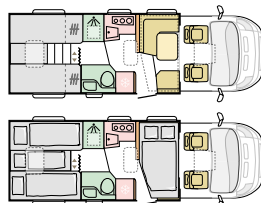

## Planløsninger

**M 670 SC** L (mm) 7503  
5 5 B (mm) 2299

**M 670 SL** L (mm) 7503  
5+1 5 B (mm) 2299

Antall senger Antall plasser Kjøkken Bord Sittegruppe  
 Garderobe Senger Baderom Gulv L = Lengde B = Bredde