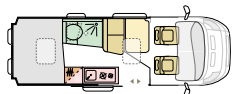

Planløsninger

600 SP L (mm) 5998
2 B (mm) 2050

Antall senger Antall plasser Kjøkken Bord Sittegruppe
 Garderobe Senger Baderom Gulv L = Lengde B = Bredde