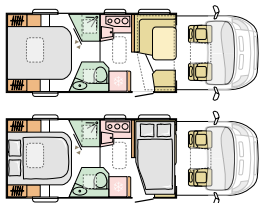

## Planløsninger

**M 670 SC** L (mm) 7503  
5 5 B (mm) 2299

**M 670 SL** L (mm) 7503  
5+1 5 B (mm) 2299

Antall senger Antall plasser Kjøkken Bord Sittegruppe  
 Garderobe Senger Baderom Gulv L = Lengde B = Bredde