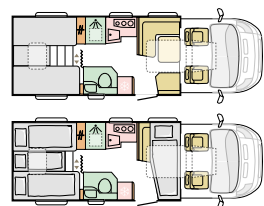

Planløsninger

S 670 SL L (mm) 7503
3¹²² 5 B (mm) 2299

S 670 SLT L (mm) 7503
3¹²² 5 B (mm) 2299