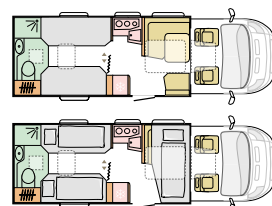

## Planløsninger

**S 670 SL** L (mm) 7503  
 3<sup>122</sup> 5 B (mm) 2299

**S 670 SLT** L (mm) 7503  
 3<sup>122</sup> 5 B (mm) 2299

Antall senger  
 Antall plasser  
 Kjøkken  
 Bord  
 Sittegruppe  
 Garderobe  
 Senger  
 Baderom  
 Gulv  
 L = Lengde B = Breddde