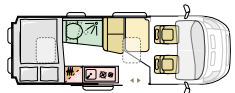

Planløsninger

600 SP L (mm) 5998
2 B (mm) 2050

Antall senger Antall plasser Kjøkken Bord Sittegruppe
 Garderobe Senger Baderom Gulv L = Lengde B = Bredde