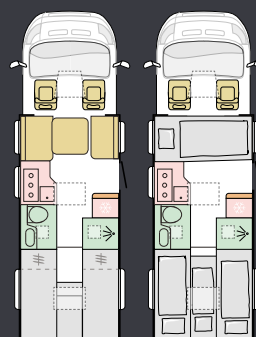

670 DL

M	Mercedes Benz*, Supreme, Plus
L	7690* / 7485 mm
B	2299 mm
S	4
K	3+1