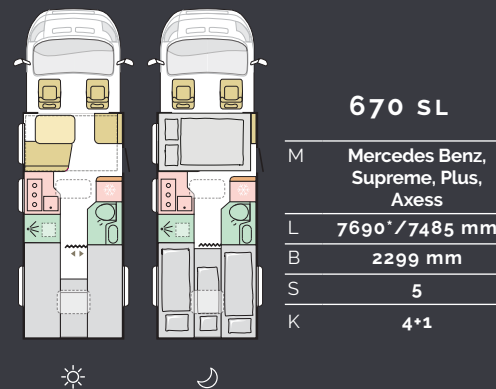

Planløsninger

Tilgjengelig i et utvalg av planløsninger.

TEKNISKE DATA

For detaljerte spesifikasjoner og tekniske data kan du besøke vår nettside www.adria-mobil.no

Her finner du vår produkt-konfigurator, der du kan "bygge" din egen Adria, spesifikasjoner for våre modeller, planløsninger og mer teknisk informasjon. Merk at enkelte funksjoner kanskje ikke er tilgjengelige på alle modeller.