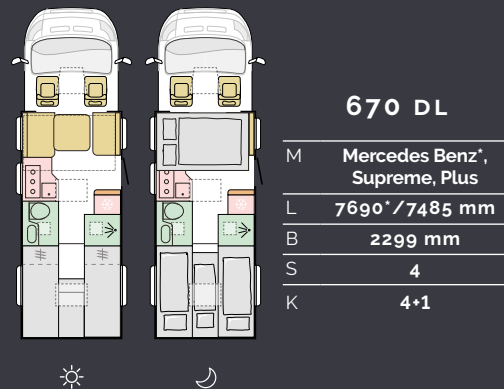

Planløsninger

Tilgjengelig i et utvalg av planløsninger.

TEKNISKE DATA

For detaljerte spesifikasjoner og tekniske data kan du besøke vår nettside www.adria-mobil.no

Her finner du vår produkt-konfigurator, der du kan "bygge" din egen Adria, spesifikasjoner for våre modeller, planløsninger og mer teknisk informasjon. Merk at enkelte funksjoner kanskje ikke er tilgjengelige på alle modeller.