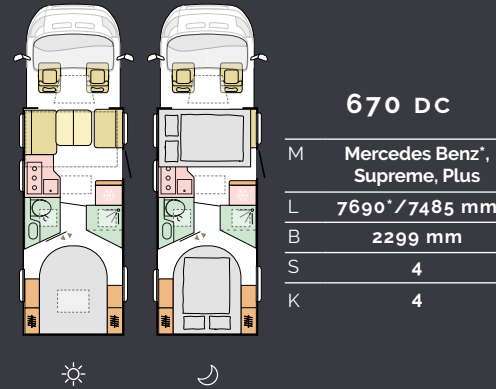

Planløsninger

Tilgjengelig i et utvalg av planløsninger.

TEKNISKE DATA

For detaljerte spesifikasjoner og tekniske data kan du besøke vår nettside www.adria-mobil.no

Her finner du vår produkt-konfigurator, der du kan "bygge" din egen Adria, spesifikasjoner for våre modeller, planløsninger og mer teknisk informasjon. Merk at enkelte funksjoner kanskje ikke er tilgjengelige på alle modeller.