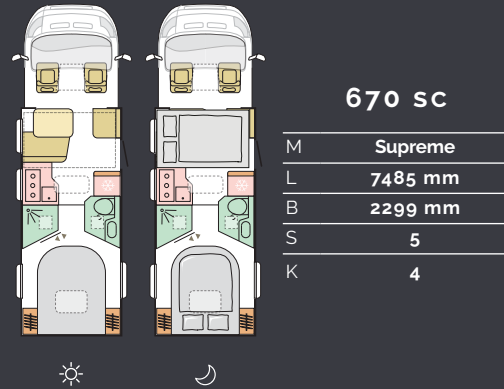

Planløsninger

Tilgjengelig i et utvalg av planløsninger.

TEKNISKE DATA

For detaljerte spesifikasjoner og tekniske data kan du besøke vår nettside www.adria-mobil.no

Her finner du vår produkt-konfigurator, der du kan "bygge" din egen Adria, spesifikasjoner for våre modeller, planløsninger og mer teknisk informasjon. Merk at enkelte funksjoner kanskje ikke er tilgjengelige på alle modeller.