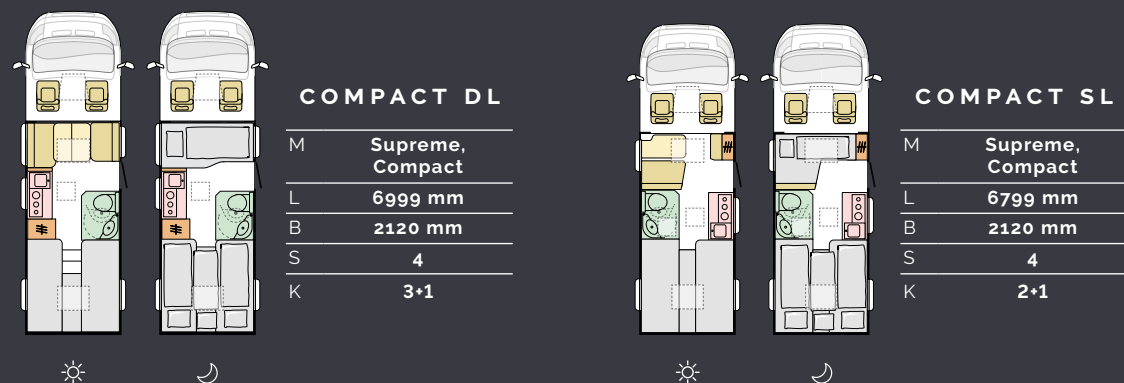

Planløsninger

Tilgjengelig i et utvalg av planløsninger.

TEKNISKE DATA

For detaljerte spesifikasjoner og tekniske data kan du besøke vår nettside www.adria-mobil.no

Her finner du vår produkt-konfigurator, der du kan "bygge" din egen Adria, spesifikasjoner for våre modeller, planløsninger og mer teknisk informasjon. Merk at enkelte funksjoner kanskje ikke er tilgjengelige på alle modeller.