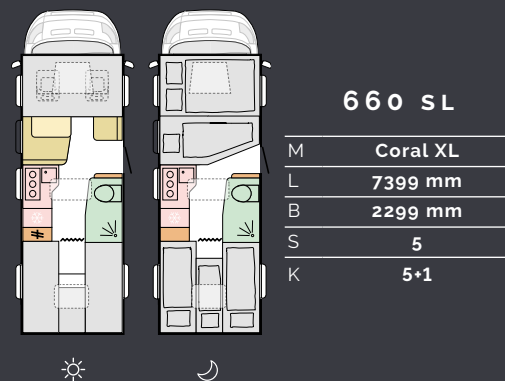

Planløsninger

Tilgjengelig i et utvalg av planløsninger.

TEKNISKE DATA

For detaljerte spesifikasjoner og tekniske data kan du besøke vår nettside www.adria-mobil.no

Her finner du vår produkt-konfigurator, der du kan "bygge" din egen Adria, spesifikasjoner for våre modeller, planløsninger og mer teknisk informasjon. Merk at enkelte funksjoner kanskje ikke er tilgjengelige på alle modeller.