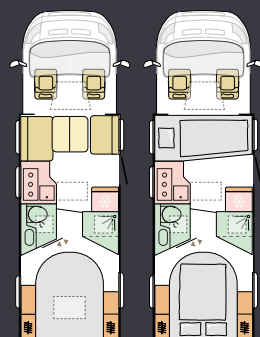

670 DC

M	Mercedes Benz*, Supreme, Plus
L	7690* / 7485 mm
B	2299 mm
S	4
K	3

670 DL

M	Mercedes Benz*, Supreme, Plus
L	7690* / 7485 mm
B	2299 mm
S	4
K	3+1

670 SL

M	Mercedes Benz*, Supreme, Plus, Axess
L	7690* / 7485 mm
B	2299 mm
S	5
K	3+1