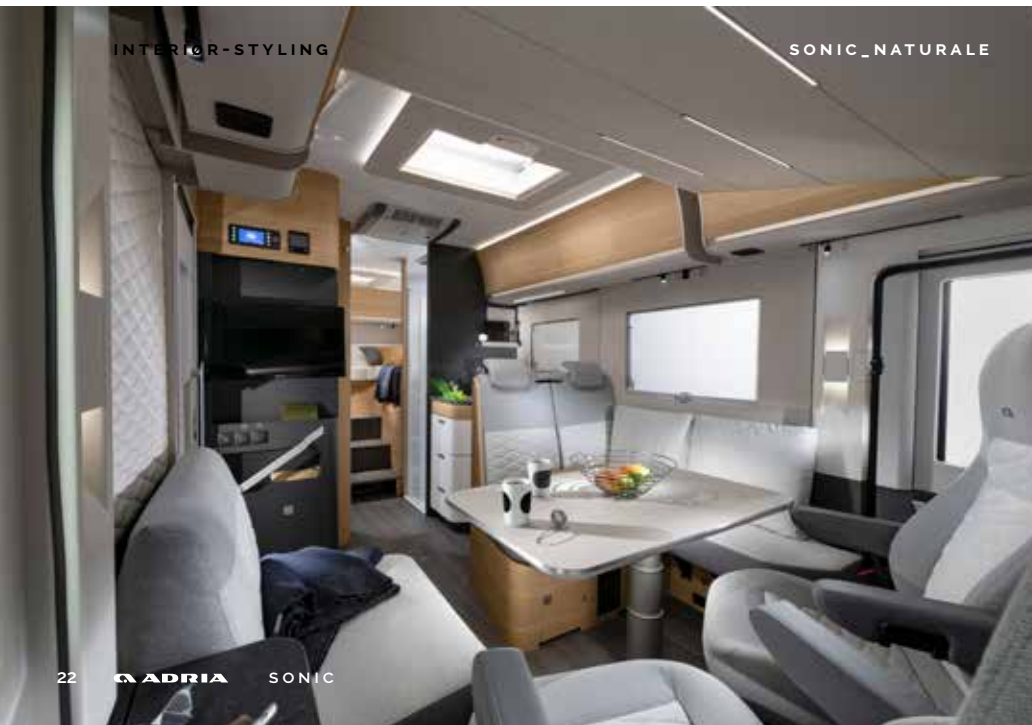

HVIT

INTERIOR-STYLING

SONIC_NATURALE