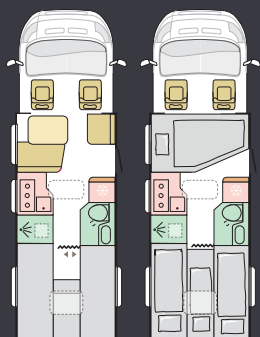

670 SL

M	Mercedes Benz*, Supreme, Plus, Axess
L	7690* / 7485 mm
B	2299 mm
S	5
K	3+1

TEKNISKE DATA

For detaljerte spesifikasjoner og tekniske data kan du besøke vår nettside www.adria-mobil.no

Her finner du vår produkt-konfigurator, der du kan "bygge" din egen Adria, spesifikasjoner for våre modeller, planløsninger og mer teknisk informasjon. Merk at enkelte funksjoner kanskje ikke er tilgjengelige på alle modeller.