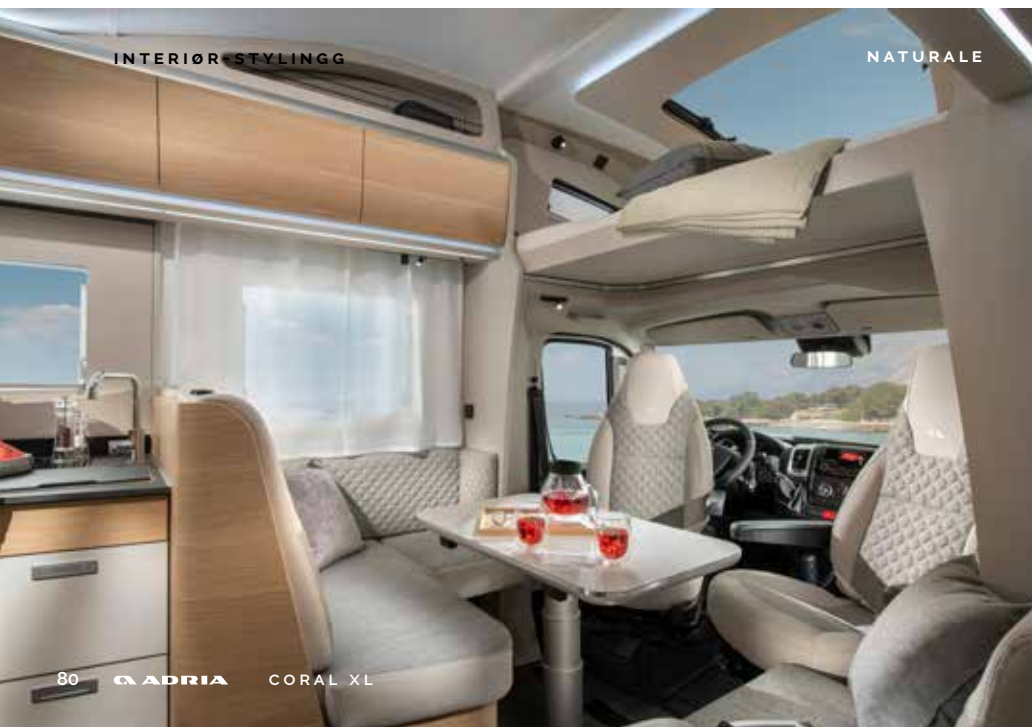

HVIT

INTERIØR-STYLINGG