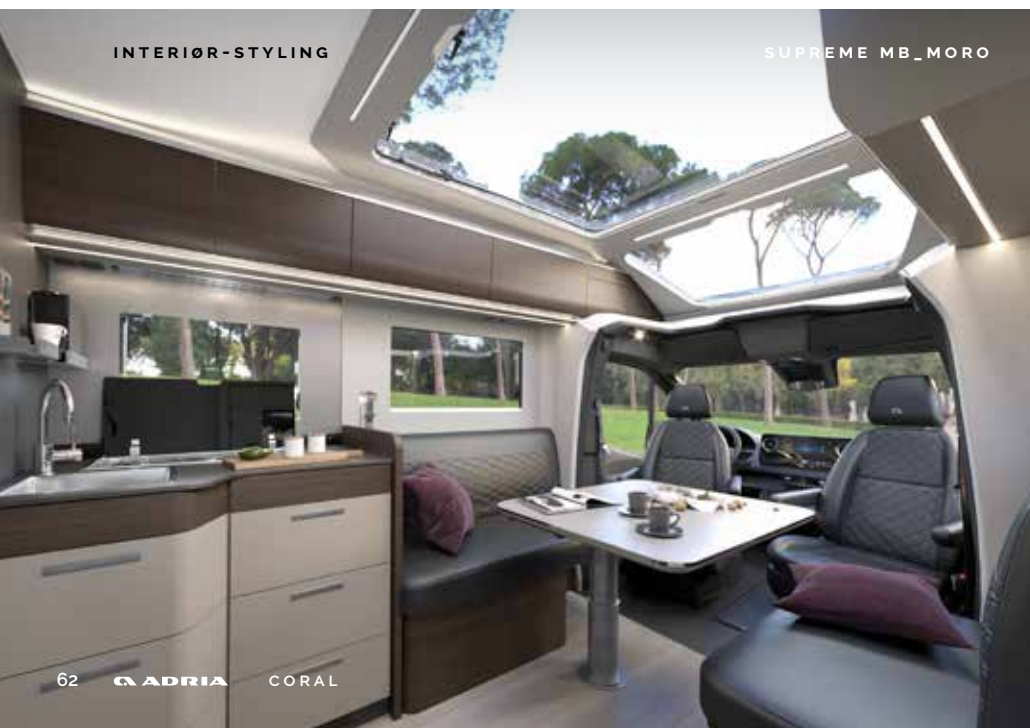

TENORITE GRÅ

INTERIØR-STYLING

SUPREME MB_MORO