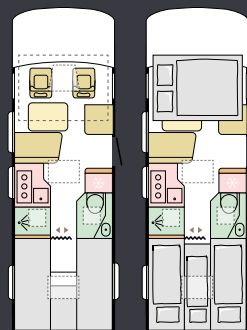

SONIC_NATURALE

Planløsninger

Tilgjengelig i et utvalg av planløsninger.

700 DC

M	Sonic Supreme, Sonic
L	7485 mm
B	2320 mm
S	4
K	4

700 DL

M	Sonic Supreme, Sonic
L	7485 mm
B	2320 mm
S	4
K	4+1

700 SL