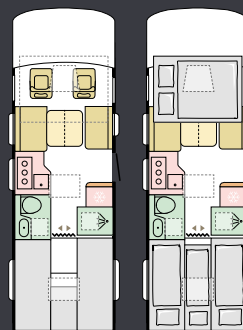

SONIC_NATURALE

Planløsninger

Tilgjengelig i et utvalg av planløsninger.

700 DC

M	Sonic Supreme, Sonic
L	7485 mm
B	2320 mm
S	4
K	4

700 DL

M	Sonic Supreme, Sonic
L	7485 mm
B	2320 mm
S	4
K	4+1

700 SL