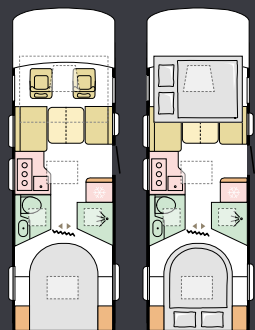

SONIC_NATURALE

Planløsninger

Tilgjengelig i et utvalg av planløsninger.

700 DC

M	Sonic Supreme, Sonic
L	7485 mm
B	2320 mm
S	4
K	4

700 DL

M	Sonic Supreme, Sonic
L	7485 mm
B	2320 mm
S	4
K	4+1

700 SL