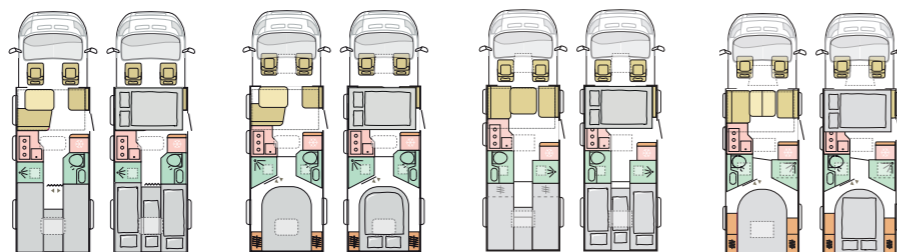

PRISER FORDON

AXESS	670 SL	670 SC	670 DL	670 DC
Citroen 140HP 35L (3.500/3.650 kg)	1 467 000	-	-	-
PLUS				
Fiat 140HP HD 35L (3500/3.800 kg)	1 459 000	-	1 476 000	1482 000
SUPREME				
Fiat 140HP HD 35L (3.500/3.800 kg)	1 558 000	1 575 000	1 583 000	1 583 000

TEKNISKE DATA

Vekt i kjørekklar stand Matrix Axess, kg	3172	-	-	-
Vekt i kjørekklar stand Matrix Plus, kg	3173	-	3232	3212
Vekt i kjørekklar stand Matrix Supreme, kg	3251	3266	3282	3262
Karosserilengde (mm)	7485	7485	7485	7485
Bredde (mm)	2299	2299	2299	2299
Utvendig høyde (mm)	2905	2905	2905	2905
Antall sitteplasser avhengig av chassis og totalvekt	5	5	4	4
Antall sengeplasser	4+1	4	4+1	4
Lasteluke rett side (mm)	85x120	85x110	85x120	85x90
Lasteluke venstre side (mm)	85x120	85x110	85x120	85x90
Sengemål, bak (cm)	205x80; 180x58; 203x80	195x150	197x83/73; 178x62/42; 202x83/73	195x150
Sengemål, elektrisk nedsenkbar seng foran (cm)	200x125	200x125	200x125	200x125
Kjøleskap (Absorpsjon)	142 L	142 L	142 L	142 L
Ferskvanntank, L	20/115	20/115	20/115	20/115
Isolert og oppvarmet spillvanntank	85 L	85 L	85 L	85 L

FIAT TILVALG