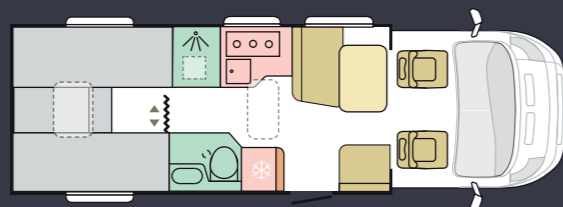

*For komplett standardutstyr, se Adria.no

Coral supreme MB 670 SL

PRIS
2 099 000 kr

Coral supreme MB 670 DL

2 099 000 kr

Coral supreme MB 670 DC

2 099 000 kr

TEKNISKE DATA	MB 670 SL	MB 670 DL	MB 670 DC
Vekt i kjørekklar stand, kg	3440	3442	3452
Totalvekt, kg	4500	4500	4500
Karosserilengde (mm)	7690	7690	7690
Bredde (mm)	2290	2290	2290
Utvendig høyde (mm)	2875	2875	2875
Antall sitteplasser	5	4	4
Antall sengeplasser	3+1	3+1	3
Lasteluke rett side (mm)	85x120	85x120	85x110
Lasteluke venstre side (mm)	85x120	85x120	85x110
Sengemål, bak (cm)	205x80; 180x58; 203x80	197x83/73; 178x62/42; 202x83/73	195x150
Sengemål, dinett (cm)	205x100-85	205x100-95	205x100-85
Kjøleskap (Absorpsjon)	142 L	142 L	142 L
Ferskvanntank, L	20/150	20/150	20/150
Isolert og oppvarmet spillvanntank	150 L	150 L	150 L