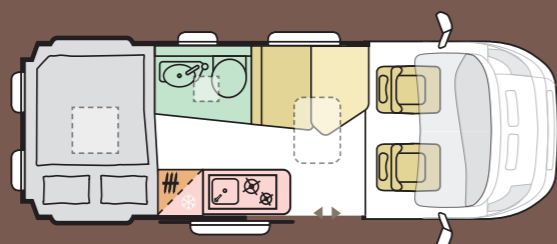

**SUPERTWIN MB
600 SPB**

PRIS
2 241 000 kr