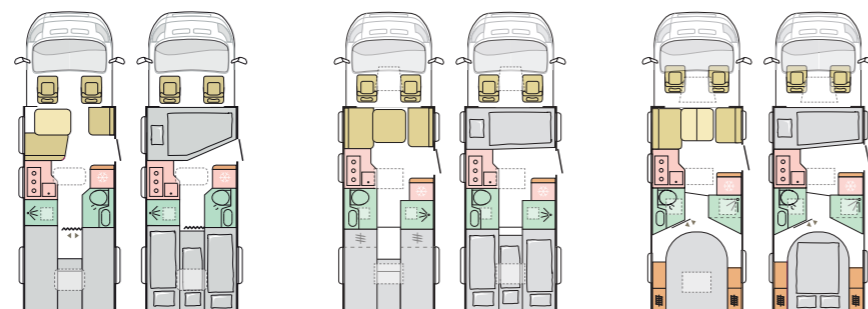

PRISER FORDON

	670 SL	670 DL	670 DC
AXESS			
Citroen 140HP 35L (3.500/3.650 kg)	1 465 000	-	-
PLUS			
Fiat 140HP HD 35L (3.500/3.800 kg)	1 443 000	1467 000	1 467 000
SUPREME			
Fiat 140HP HD 35L (3.500/3.800 kg)	1 555 000	1 582 000	1 584 000

TEKNISKE DATA

Vekt i kjørekklar stand Coral Axess, kg	3127	-	-
Vekt i kjørekklar stand Coral Plus, kg	3078	3148	3138
Vekt i kjørekklar stand Coral Supreme, kg	3196	3213	3198
Karosserilengde (mm)	7485	7485	7485
Bredde (mm)	2299	2299	2299
Utvendig høyde (mm)	2905	2905	2905
Antall sitteplasser avhengig av chassis og totalvekt	5	4	4
Antall sengeplasser	3+1	3+1	3
Lasteluke rett side (mm)	85x120	85x120	85x90
Lasteluke venstre side (mm)	85x120	85x120	85x90
Sengemål, bak (cm)	205x80; 180x58; 203x80	197x83/73; 178x62/42; 202x83/73	195x150
Sängemål, dinett (cm)	205x110-70	205x100-95	205x100-85
Kjøleskap (Absorpsjon)	142 L	142 L	142 L
Ferskvanntank, L	20/115	20/115	20/115
Isolert og oppvarmet spillvanntank	85 L	85 L	85 L

FIAT TILVALG