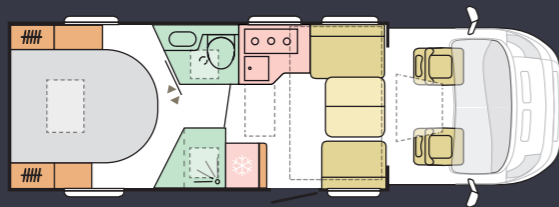

*For komplett standardutstyr, se Adria.no

Matrix supreme MB 670 SL

PRIS

2 099 000 kr

Matrix supreme MB 670 DL

2 099 000 kr

Matrix supreme MB 670 DC

2 099 000 kr