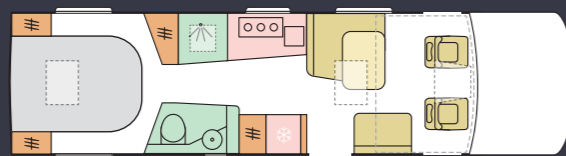

2 840 000 kr

Supersonic 890 LC