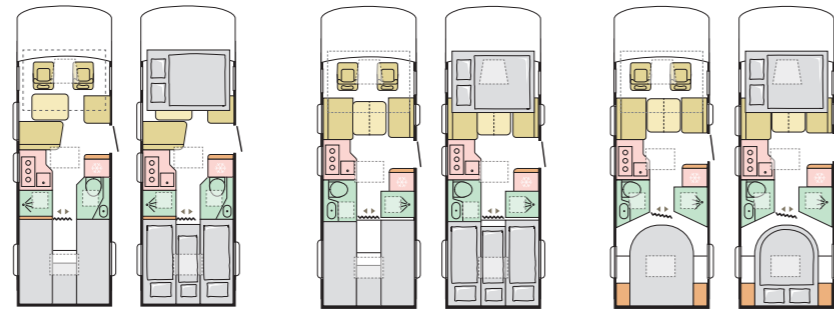

PRISER FORDON

	700 SL	700 DL	700 DC
SONIC			
Fiat 180HP 44H** (4.400 kg)	1 737 000	1 745 000	1 739 000
SONIC SUPREME			
Fiat 180HP 44H** (4.400 kg)	1 867 000	1 891 000	1 891 000

TEKNISKE DATA

	700 SL	700 DL	700 DC
Vekt i kjøreklar stand Sonic, kg	3363	3403	3403
Vekt i kjøreklar stand Sonic Supreme, kg	3429	3459	3459
Karosserilengde (mm)	7485	7485	7485
Bredde (mm)	2320	2320	2320
Utvendig høyde (mm)	2970	2970	2970
Antall sitteplasser	5¹⁾	4	4
Antall sengeplasser	4+1	4+1	4
Lasteluke rett side (mm)	85x120	85x120	85x110
Lasteluke venstre side (mm)	85x120	85x120	85x110
Sengemål, bak (cm)	205x80; 180x58; 203x80	205x80; 180x58; 203x80	195x150
Sengemål, elektrisk nedsenkbar seng foran (cm)	190x150	190x150	190x150
Kjøleskap (Absorpsjon)	142 L	142 L	142 L
Ferskvanntank, L	20/115	20/115	20/115
Isolert og oppvarmet spillvanntank	85 L	85 L	85 L

FIAT TILVALG

	SONIC	SONIC SUPREME	VEKT	PRIS
Aktiv Dekktrycksovervåking	○	○	1	4 600
Aluminiumfelger Pack 1 (Aluminiumfelger 16", Skinnkledd Ratt og Girspakknapp, Dekor instrumentpanel silver)	○	○	-4	13 700
Automatisk girkasse	○	○	28	50 700
Elektrisk håndbrekk	○	○	-9	9 500
Lounge Pack 1 (Automatisk AC bildel, Trådløs mobiltelefon lader, Full digital instrumentpanel)	○	○	1,5	15 900
Lounge Pack 2 inkl. ryggekamera (Fiat DAB-radio Uconnect 10", Automatisk AC bildel, Trådløs mobiltelefon lader, Full digital instrumentpanel)	○	○	3,5	49 600

1) 5e seteplass, tilvalg
**Automatgir obligatorisk tilvalg

ADRIA TILVALG