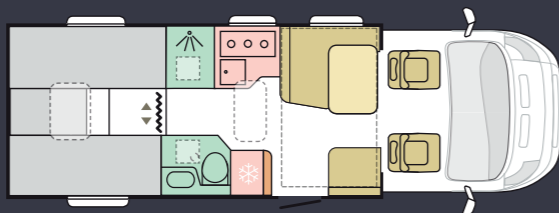

*For komplett standardutstyr, se Adria.no

Matrix supreme MB 670 SL

PRIS

2 099 000 kr

Matrix supreme MB 670 DL

2 099 000 kr

Matrix supreme MB 670 DC

2 099 000 kr