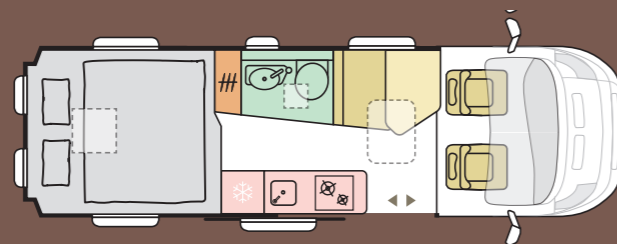

*For komplett standardutstyr, se Adria.no

**SUPERTWIN MB
600 SPB**

PRIS
2 241 000 kr

**SUPERTWIN MB
700 SGX**

PRIS
2 363 000 kr

TEKNISKE DATA	MB 600 SPB	MB 700 SGX
Vekt i kjørekklar stand, kg	3259	3528
Totalvekt, kg	4100	4100
Karosserilengde (mm)	5932	6967
Bredde (mm)	2090	2020
Utvendig høyde (mm)	2860	2835
Antall sitteplasser	4	4
Antall sengeplasser	2	2
Sengemål bak (cm)	196x145	-
Sengemål bak, elektrisk senkeseng (cm)	-	201/194x168
Kjøleskap (Kompressor)	84L	138L
Ferskvanntank, L	100L	100L
Isolert og oppvarmet spillvanntank	70L	70L