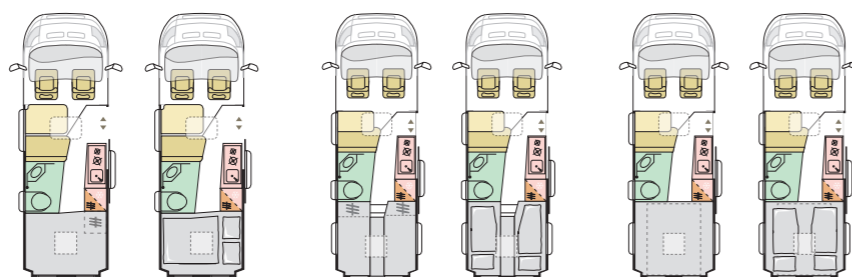

PRISER FORDON

TWIN	600 SPB	640 SLB	640 SGX
Citroen 140HP 35L (3.500 kg)	-	1 272 000	1 279 000
TWIN SUPREME			
Fiat 140HP 35L (3.500 kg)	1 216 000	1 261 000	1 259 000
TWIN SPORTS			
Fiat 140HP 35L (3.500 kg)	-	1 342 000	1 352 000
TEKNISKE DATA			
Vekt i kjøreklar stand Twin, kg	-	2956	2976
Vekt i kjøreklar stand Twin Supreme, kg	2861	2951	2951
Vekt i kjøreklar stand Twin Sports, kg	-	3101	3041
Karosserilengde (mm)	5998	6363	6363
Bredde (mm)	2050	2050	2050
Utvendig høyde (mm)	2590	2600	2600
Antall sitteplasser avhengig av chassis og totalvekt	4	4	4
Antall sengeplasser	2	2/4*	2/4*
Sengemål, bak (cm)	196x145	195x192-180	190x185-172
Kjøleskap (Kompressor)	84 L	84 L	84 L
Ferskvanntank, L	100 L	100 L	100 L
Isolert og oppvarmet spillvanntank	70 L	70 L	70 L

*Bare Twin Sports

*Bare Twin Sports

FIAT TILVALG

	TWIN SUPREME	TWIN SPORTS	VEKT	PRIS
MOTORER				
Fiat 140HP HD 43H (4.250 kg) (kun automatgir)	○	○	40	29 000
Fiat 180HP 35L (3.500 kg) (kun automatgir)	○	○	5	37 000
Fiat 180HP HD 43H (4.250 kg) (kun automatgir)	○	○	45	64 000
FIAT				
90L Drivstofftank	○	○	25	500
Advance Safety Pack (Safety Pack, Aluminiumfelger Pack 1, Adaptiv Cruisekontroll)	○	○	-4	39 400
Aktiv Dekktrycksovervåking	○	○	1	4 600
Aluminiumfelger Pack 1 (Aluminiumfelger 16", Skinnkledd Ratt og Girspak-knapp, Dekor instrumentpanel silver)	○	○	-4	13 700
Automatisk girkasse	○	○	28	50 700
Elektrisk håndbrekk	○	○	-9	9 500
Full-LED hodelykt	○	○	5	20 200
Lounge Pack 1 (Automatisk AC bildel, Trådløs mobiltelefon lader, Full digital instrumentpanel)	○	○	1,5	15 900
Lounge Pack 2 inkl. ryggekamera (Fiat DAB-radio Uconnect 10", Automatisk AC bildel, Trådløs mobiltelefon lader, Full digital instrumentpanel)	○	○	3,5	48 800
Safety Pack (Kollisjonsvarslingssystem med fotgjengerbeskyttelse, Kjørefeltsentrering, Skiltgjenkjenning, Tretthetsvarsler, Intelligent fartshjelp, Regn- og skumringssensor)	○	○	0,2	15 300

ADRIA TILVALG

	TWIN SUPREME	TWIN SPORTS	VEKT	PRIS
138 L Kompressorkjøleskap	○	-	13	5 400
Alde 4000D vannbåren dieselvarmer med elpatron (kun 640 SGX)	○	-	60	17 900
ALDE 3300 vannbåren gassvarmer med el-patron (kun 640 SLB)	○	-	60	17 900
ALDE varmematta førerhus (ikke 600 SPB)	○	-	3	10 200
ALDE varmeveksler (ikke 600 SPB)	○	○	8	15 500
AL-KO Airtop hjelpfjæring	○	○	10	8 300
Hengerfeste	○	○	28	12 200
Farge Artense grey metallic	○	○	4	15 000
Farge Black metallic	○	○	4	15 000
Farge Iron grey metallic	○	○	4	15 000
Feste for dinettbord på utsiden	○	○	1	1 300
Isolering av pop-ut-tak	-	○	4,5	16 100
Skinntrekk Edward	○	○	3,5	17 100
Mach Plus inkl. Gassensor	○	○	0,6	12 800
Markise	○	○	31	16 600
Teppe i bodel	○	○	5	4 800
Teppe i førerhus	○	○	2	1 000
Soft-avsluttende skyvedør	○	○	6	8 800
Pop-up tak grå	-	○	0	10 500
Pop-up tak grå inkl. solpanel 150 W	-	○	3	21 500
Solpanel 120 W	○	-	8,5	6 600
Solpanel Pop-up tak 150 W	-	○	3	11 000
Takmontert AC i bodel (Truma Aventa Comfort 2400) - ikke 640 SGX Truma	○	○	34	29 900
Takmontert AC i bodel (Webasto Cool Top Trail 20) - bare 640 SGX Truma	○	○	31	39 500
Oppvarmet madrass for Pop-up	-	○	0,5	11 300

STANDARD UTSTYR*

Twin