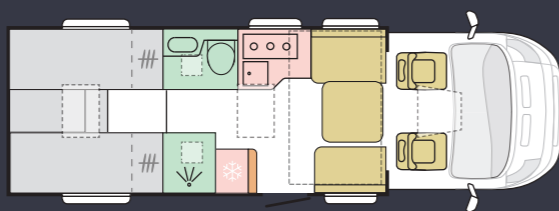

*For komplett standardutstyr, se Adria.no

Matrix supreme MB 670 SL

PRIS

2 099 000 kr

Matrix supreme MB 670 DL

2 099 000 kr

Matrix supreme MB 670 DC

2 099 000 kr