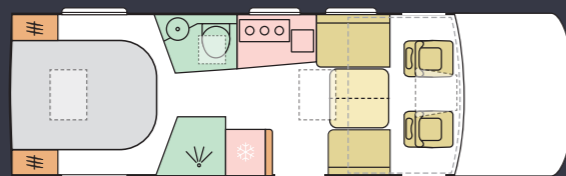

Twin 26

PRIS

Supersonic 780 SL

2 546 000 kr

Supersonic 780 DL

2 546 000 kr

Supersonic 780 DC

2 546 000 kr