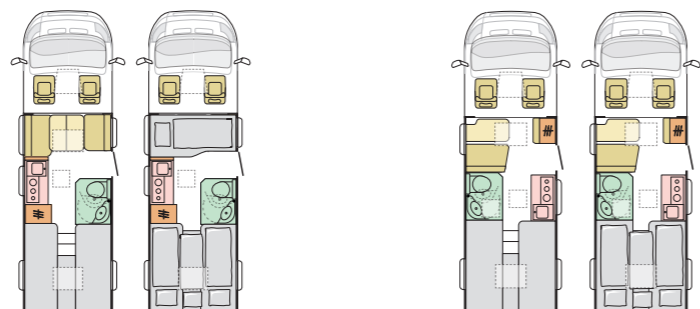

PRISER FORDON

	DL	SL
COMPACT		
Citroen 140HP 35L (3.500/3.650 kg)	1 345 000	1 323 000
COMPACT SUPREME		
Fiat 140HP 35L (3.500/3.650 kg)	1 339 000	1 339 000

TEKNISKE DATA

	DL	SL
Vekt i kjøreklar stand Compact, kg	2908	2890
Vekt i kjøreklar stand Compact Supreme, kg	2864	2884
Karosserilengde (mm)	6990	6790
Bredde (mm)	2120	2120
Utvendig høyde (mm)	2750	2750
Antall sitteplasser	4	4
Antall sengeplasser	3+1	2+1
Lasteluke rett side (mm)	80x105	80x105
Lasteluke venstre side (mm)	80x105	58x105
Sengemål, bak (cm)	195x75-65; 157x42; 193x82	200x85; 170x35; 197x80-68
Sengemål, dinett (cm)	190x90-80	-
Kjøleskap (Kompressor)	149 L	84 L
Ferskvanntank, L	20/140	20/140
Isolert og oppvarmet spillvanntank	85 L	85 L

FIAT TILVALG

MOTORER	COMPACT SUPREME	VEKT	PRIS
Fiat 180HP 35L (3.500/3.650 kg) (kun automatgir)	0	5	39 000
FIAT			
90L Drivstofftank	0	25	500
Advance Safety Pack (Safety Pack, Aluminiumfelger Pack 1, Adaptiv Cruise-kontroll)	0	-4	39 400
Aktiv Dekktrykkovervåking	0	1	4 600
Aluminiumfelger Pack 1 (Aluminiumfelger 16", Skinnkledd Ratt og Girspakknapp, Dekor instrumentpanel silver)	0	-4	13 700
Automatisk girkasse	0	28	50 700
Elektrisk håndbrekk	0	-9	9 500
Full-LED hodelykt	0	5	20 200
Lounge Pack 1 (Automatisk AC bildel, Trådløs mobiltelefon lader, Full digital instrumentpanel)	0	1,5	15 900
Lounge Pack 2 inkl. ryggekamera (Fiat DAB-radio Uconnect 10", Automatisk AC bildel, Trådløs mobiltelefon lader, Full digital instrumentpanel)	0	3,5	49 600
Safety Pack (Kollisjonsvarslingssystem med fotgjengerbeskyttelse, Kjørefeltsentrering, Skiltgjenkjenning, Tretthetsvarsler, Intelligent fartshjelp, Regn- og skumringssensor)	0	0,2	15 300

ADRIA TILVALG