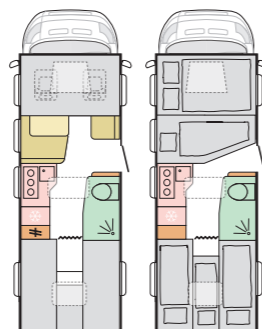

PRISER FORDON

CORAL XL	660 SL
Fiat 140HP HD 35L (3.500/3.800 kg)	1 403 000

TEKNISKE DATA

Vekt i kjøreklar stand, kg	3138
Karosserilengde (mm)	7390
Bredde (mm)	2299
Utvendig høyde (mm)	3070
Antall sitteplasser avhengig av chassis og totalvekt	5
Antall sengeplasser	5+1
Lasteluke rett side (mm)	85x120
Lasteluke venstre side (mm)	85x120
Sengemål, bak (cm)	198x80; 180x58; 202x80
Sängemål, dinett (cm)	205x110-70
Sängemål, alkove (cm)	210x140
Kjøleskap (Absorpsjon)	142 L
Ferskvanntank, L	20/115
Isolert og oppvarmet spillvanntank	85 L

FIAT TILVALG

	VEKT	PRIS
MOTORER		
Fiat 140HP HD 43H (4.250 kg) (kun automatgir)	40	25 000
Fiat 180HP 35L (3.500/3.650 kg) (kun automatgir)	5	39 000
Fiat 180HP HD 44H (4.400 kg) (kun automatgir)	45	63 000
FIAT		
90L Drivstofftank	25	500
Advance Safety Pack (Safety Pack, Aluminiumfelger Pack 1, Adaptiv Cruisekontroll)	-4	39 400
Aktiv Dekktrycksovervåking	1	4 600
Aluminiumfelger Pack 1 (Aluminiumfelger 16", Skinnkledd Ratt og Girspakknapp, Dekor instrumentpanel silver)	-4	13 700
Automatisk girkasse	28	50 700
Elektrisk håndbrekk	-9	9 500
Full-LED hodelykt	5	20 200
Lounge Pack 1 (Automatisk AC bildel, Trådløs mobiltelefon lader, Full digital instrumentpanel)	1,5	15 900
Lounge Pack 2 inkl. ryggekamera (Fiat DAB-radio Uconnect 10", Automatisk AC bildel, Trådløs mobiltelefon lader, Full digital instrumentpanel)	3,5	49 600
Safety Pack (Kollisjonsvarslingssystem med fotgjengerbeskyttelse, Kjørefeltsentring, Skiltgjenkjenning, Tretthetsvarsler, Intelligent fartshjelp, Regn- og skumringssensor)	0,2	15 300

ADRIA TILVALG