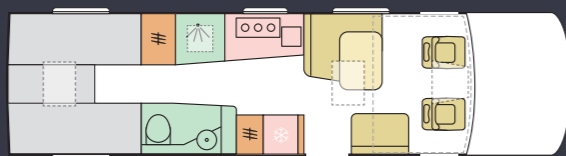

2 546 000 kr

Supersonic 890 LL