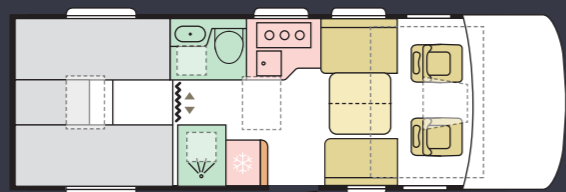

2 546 000 kr

Supersonic 780 DL