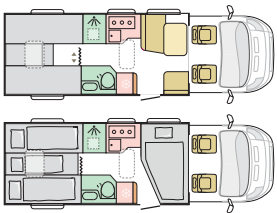

670 SL
L 7700 (mm) | 4 3+1
B 2299 (mm)