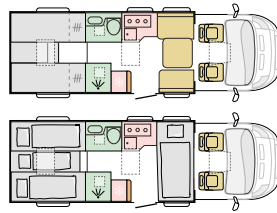

670 DL
L 7700 (mm) | 4 3+1
B 2299 (mm)