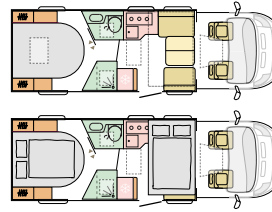

CORAL SUPREME MB

670 DC
L 7700 (mm) | 4 3
B 2299 (mm)

670 DL
L 7700 (mm) | 4 3+1
B 2299 (mm)

670 SL
L 7700 (mm) | 4 3+1
B 2299 (mm)

MATRIX SUPREME MB

670 DC
L 7700 (mm) | 4 4
B 2299 (mm)

670 DL
L 7700 (mm) | 4 4+1
B 2299 (mm)