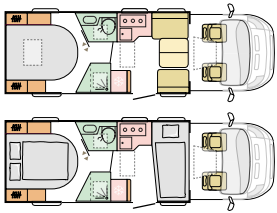

CORAL SUPREME MB

670 DC
L 7700 (mm) | 4 3
B 2299 (mm)