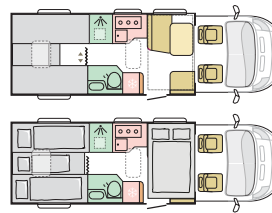

670 SL
L 7700 (mm) | 4 4+1
B 2299 (mm)