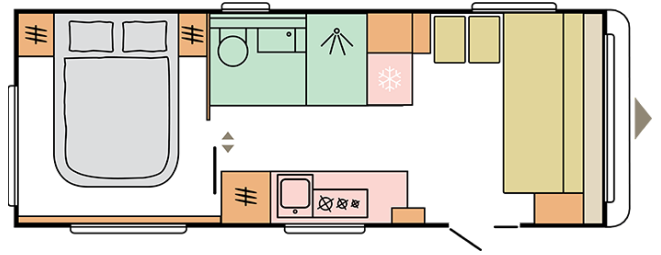

ASTELLA
644 DP

ASTELLA

644 DP

Total lengde (mm)

8355*

Utvendig høyde (mm)

2620

Bredde (mm)

2525

Antall sengeplasser

4

B. MAL OG VEKTER

Innvendig høyde (cm)	1950
Utvendig høyde (mm)	2620
Totallengde (mm)	8355*
Karosserilengde (mm)	6977*
Innvendig lengde (cm)	6356*
Bredde (mm)	2525
Innvendig bredde (cm)	2380
Maksimum tillat totalvekt (kg)	2500
Totaltykkelse, gulv/vegger/tak (mm)	47/33/32,8
Isoleringstykkelse, gulv/vegger/tak (mm)	38/29/29