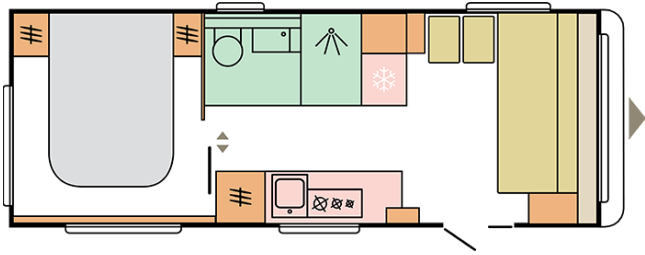

ASTELLA
644 DP

ASTELLA

644 DP

Total lengde (mm)

8355*

Utvendig høyde (mm)

2620

Bredde (mm)

2525

Antall sengeplasser

4

B. MAL OG VEKTER

Innvendig høyde (cm)	1950
Utvendig høyde (mm)	2620
Totallengde (mm)	8355*
Karosserilengde (mm)	6977*
Innvendig lengde (cm)	6356*
Bredde (mm)	2525
Innvendig bredde (cm)	2380
Maksimum tillat totalvekt (kg)	2500
Totaltykkelse, gulv/vegger/tak (mm)	47/33/32,8
Isoleringstykkelse, gulv/vegger/tak (mm)	38/29/29