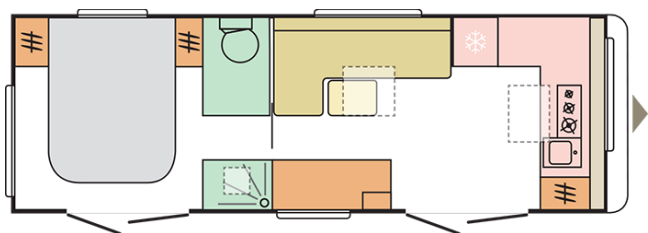

ASTELLA

704 HP

Totallengde (mm)

8992

Utvendig høyde (mm)

2620

Vekt i kjøreklar stand fra (kg)*

2278

Bredde (mm)

2525

Antall sengeplasser

4