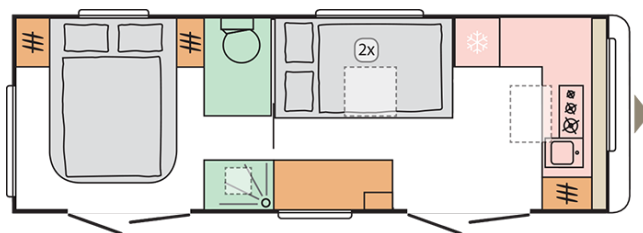

ASTELLA

704 HP

Totallengde (mm)

8992

Utvendig høyde (mm)

2620

Vekt i kjøreklar stand fra (kg)*

2278

Bredde (mm)

2525

Antall sengeplasser

4