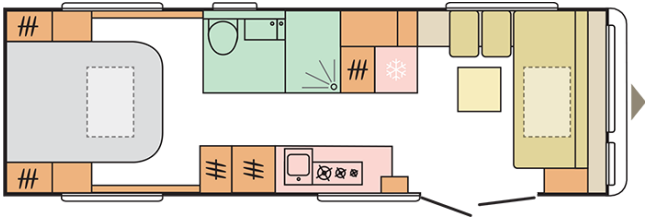

ASTELLA
754 DP

ASTELLA

754 DP

Total lengde (mm)

9477

Utvendig høyde (mm)

2620

Vekt i kjøpreklar stand fra (kg)*

2370

Bredde (mm)

2525

Antall sengeplasser

4

B. MAL OG VEKTER

Innvendig høyde (cm)	1950
Utvendig høyde (mm)	2620
Totallengde (mm)	9477
Karosserilengde (mm)	8090
Innvendig lengde (cm)	7472
Bredde (mm)	2525
Innvendig bredde (cm)	2380
Vekt i kjoreklar stand fra (kg)*	2370
Maksimum tillat totalvekt (kg)	3000
Totaltykkelse, gulv/vegger/tak (mm)	47/33/32,8
Isoleringstykkelse, gulv/vegger/tak (mm)	38/29/29