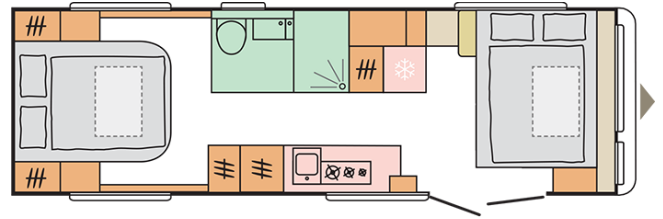

ASTELLA

754 DP

Total lengde (mm)

9477

Utvendig høyde (mm)

2620

Vekt i kjøpreklar stand fra (kg)*

2370

Bredde (mm)

2525

Antall sengeplasser

4