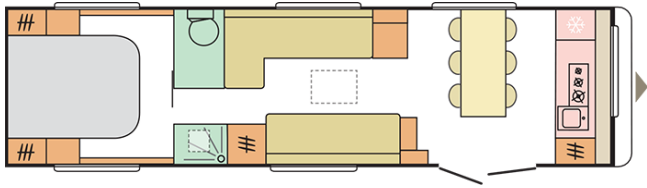

ASTELLA
904 HP

ASTELLA

904 HP

Total lengde (mm)

10922

Utvendig høyde (mm)

2600

Vekt i kjøpreklar stand fra (kg)*

2555

Bredde (mm)

2525

Antall sengeplasser

6

B. MAL OG VEKTER

Innvendig høyde (cm)	1950
Utvendig høyde (mm)	2600
Totallengde (mm)	10922
Karosserilengde (mm)	9538
Innvendig lengde (cm)	8920
Bredde (mm)	2525
Innvendig bredde (cm)	2380
Vekt i kjoreklar stand fra (kg)*	2555
Maksimum tillat totalvekt (kg)	3000
Totaltykkelse, gulv/vegger/tak (mm)	47/33/32,8
Isoleringstykkelse, gulv/vegger/tak (mm)	38/29/29

F. INNVENDIG

Gulvtepper		X
Sengemål, midten (cm)	2090x1074, 1985x717	
Kjøkkenvindu: ramme med LED-belysning		X
Hevbart bord		X

G. KJOKKEN

Ovn		X
Komfyr med 3 bluss og elektrisk tenning, glassdeksel og vask i rustfritt stål		X
Kjøleskap	149,5 L compressor	
Deksel til vask/skjærebrett		X
Kjøkkenvifte		X
Vannkraner (varmt og kaldt) på kjøkkenet		X
Mikrobølgeovn		Plus P
Opplegg for mikrobølgeovn		X
Oppvaskstativ		X