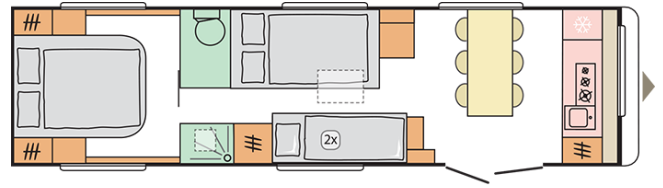

ASTELLA
904 HP

ASTELLA

904 HP

Total lengde (mm)

10922

Utvendig høyde (mm)

2600

Vekt i kjøpreklar stand fra (kg)*

2555

Bredde (mm)

2525

Antall sengeplasser

6

B. MAL OG VEKTER

Innvendig høyde (cm)	1950
Utvendig høyde (mm)	2600
Totallengde (mm)	10922
Karosserilengde (mm)	9538
Innvendig lengde (cm)	8920
Bredde (mm)	2525
Innvendig bredde (cm)	2380
Vekt i kjoreklar stand fra (kg)*	2555
Maksimum tillat totalvekt (kg)	3000
Totaltykkelse, gulv/vegger/tak (mm)	47/33/32,8
Isoleringstykkelse, gulv/vegger/tak (mm)	38/29/29

F. INNVENDIG

Gulvtepper		X
Sengemål, midten (cm)	2090x1074, 1985x717	
Kjøkkenvindu: ramme med LED-belysning		X
Hevbart bord		X

G. KJOKKEN

Ovn		X
Komfyr med 3 bluss og elektrisk tenning, glassdeksel og vask i rustfritt stål		X
Kjøleskap	149,5 L compressor	
Deksel til vask/skjærebrett		X
Kjøkkenvifte		X
Vannkraner (varmt og kaldt) på kjøkkenet		X
Mikrobølgeovn		Plus P
Opplegg for mikrobølgeovn		X
Oppvaskstativ		X