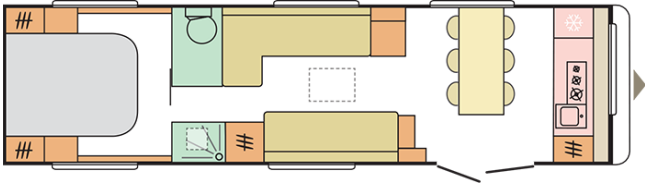

ASTELLA
904 HP

ASTELLA

904 HP

Total lengde (mm)

10922

Utvendig høyde (mm)

2600

Vekt i kjøpreklar stand fra (kg)*

2590

Bredde (mm)

2525

Antall sengeplasser

6

B. MAL OG VEKTER

Innvendig høyde (cm)	1950
Utvendig høyde (mm)	2600
Totallengde (mm)	10922
Karosserilengde (mm)	9538
Innvendig lengde (cm)	8920
Bredde (mm)	2525
Innvendig bredde (cm)	2380
Vekt i kjoreklar stand fra (kg)*	2590
Maksimum tillat totalvekt (kg)	3000
Totaltykkelse, gulv/vegger/tak (mm)	47/33/32,8
Isoleringstykkelse, gulv/vegger/tak (mm)	38/29/29