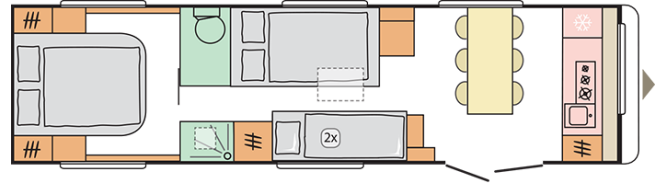

ASTELLA
904 HP

ASTELLA

904 HP

Total lengde (mm)

10922

Utvendig høyde (mm)

2600

Vekt i kjøpreklar stand fra (kg)*

2590

Bredde (mm)

2525

Antall sengeplasser

6

B. MAL OG VEKTER

Innvendig høyde (cm)	1950
Utvendig høyde (mm)	2600
Totallengde (mm)	10922
Karosserilengde (mm)	9538
Innvendig lengde (cm)	8920
Bredde (mm)	2525
Innvendig bredde (cm)	2380
Vekt i kjoreklar stand fra (kg)*	2590
Maksimum tillat totalvekt (kg)	3000
Totaltykkelse, gulv/vegger/tak (mm)	47/33/32,8
Isoleringstykkelse, gulv/vegger/tak (mm)	38/29/29