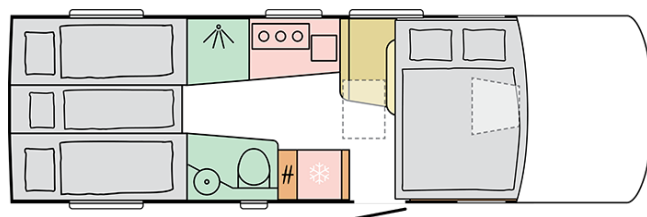

SUPERSONIC

780 SL

Karosserilengde (mm)

7830

Utvendig høyde (mm)

2950

Antall sitteplasser

4

Bredde (mm)

2305

Antall sengeplasser

4+1

Vekt i kjøreklar stand fra (kg)*

3520

Dato: 24.03.2023

Kun for illustrative formål. Kan vise produkter og/eller interiørkombinasjoner som ikke er tilgjengelig på markedet.