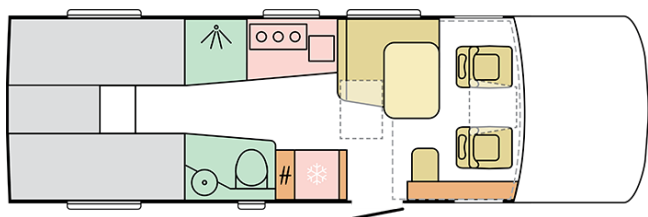

SUPERSONIC

780 SL

Karosserilengde (mm)

7830

Utvendig høyde (mm)

2950

Antall sitteplasser

4

Bredde (mm)

2305

Antall sengeplasser

4+1

Vekt i kjøreklar stand fra (kg)*

3520

Dato: 24.03.2023

Kun for illustrative formål. Kan vise produkter og/eller interiørkombinasjoner som ikke er tilgjengelig på markedet.