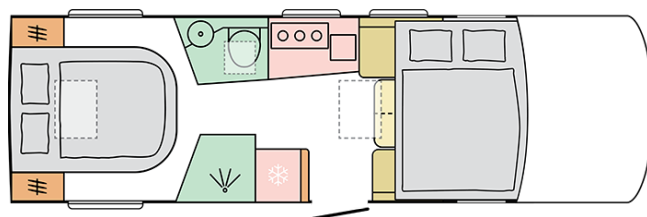

SUPERSONIC
790 DC

Dato: 24.03.2023

Kun for illustrative formål. Kan vise produkter og/eller interiørkombinasjoner som ikke er tilgjengelig på markedet.

SUPERSONIC

790 DC

Karosserilengde (mm)

7830

Utvendig høyde (mm)

3520

Dato: 24.03.2023

Kun for illustrative formål. Kan vise produkter og/eller interiørkombinasjoner som ikke er tilgjengelig på markedet.

B. MAL OG VEKTER

Innvendig høyde (cm)	2040
Utvendig høyde (mm)	2950
Karosserilengde (mm)	7830
Bredde (mm)	2305
Akselavstand (mm)	4300
Godkjente sitteplasser (Ant.)	4
Tillatt totalvekt (kg)	4500
Vekt i kjoreklar stand fra (kg)*	3520
Maks tilhengervekt (kg)	1380