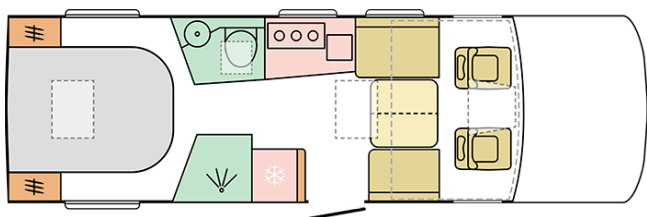

SUPERSONIC
790 DC

Dato: 24.03.2023

Kun for illustrative formål. Kan vise produkter og/eller interiørkombinasjoner som ikke er tilgjengelig på markedet.

SUPERSONIC

790 DC

Karosserilengde (mm)

7830

Utvendig høyde (mm)

2950

Antall sitteplasser

4

Bredde (mm)

2305

Antall sengeplasser

4

Vekt i kjøreklar stand fra (kg)*

3520

Dato: 24.03.2023

Kun for illustrative formål. Kan vise produkter og/eller interiørkombinasjoner som ikke er tilgjengelig på markedet.

B. MAL OG VEKTER

Innvendig høyde (cm)	2040
Utvendig høyde (mm)	2950
Karosserilengde (mm)	7830
Bredde (mm)	2305
Akselavstand (mm)	4300
Godkjente sitteplasser (Ant.)	4
Tillatt totalvekt (kg)	4500
Vekt i kjoreklar stand fra (kg)*	3520
Maks tilhengervekt (kg)	1380