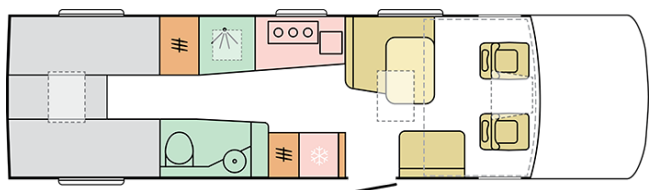

SUPERSONIC
890 LL

Dato: 24.03.2023

Kun for illustrative formål. Kan vise produkter og/eller interiørkombinasjoner som ikke er tilgjengelig på markedet.

SUPERSONIC

890 LL

Karosserilengde (mm)

8900

Utvendig høyde (mm)

4020

Dato: 24.03.2023

Kun for illustrative formål. Kan vise produkter og/eller interiørkombinasjoner som ikke er tilgjengelig på markedet.

B. MAL OG VEKTER

Innvendig høyde (cm)	2040
Utvendig høyde (mm)	2950
Karosserilengde (mm)	8900
Bredde (mm)	2305
Akselavstand (mm)	4800
Godkjente sitteplasser (Ant.)	4
Tillatt totalvekt (kg)	5500
Vekt i kjoreklar stand fra (kg)*	4020
Maks tilhengervekt (kg)	380