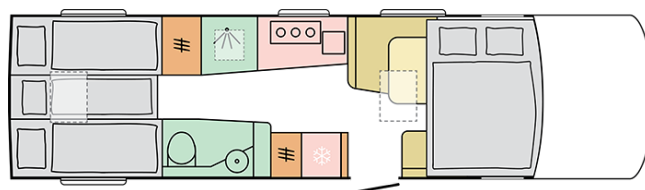

SUPERSONIC
890 LL

Dato: 24.03.2023

Kun for illustrative formål. Kan vise produkter og/eller interiørkombinasjoner som ikke er tilgjengelig på markedet.

SUPERSONIC

890 LL

Karosserilengde (mm)

8900

Utvendig høyde (mm)