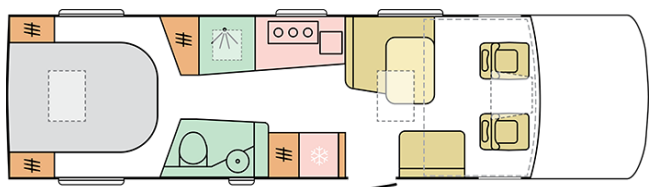

SUPERSONIC
890 LC

Dato: 24.03.2023

Kun for illustrative formål. Kan vise produkter og/eller interiørkombinasjoner som ikke er tilgjengelig på markedet.

SUPERSONIC

890 LC

Karosserilengde (mm)

8900

Utvendig høyde (mm)

4020

Dato: 24.03.2023

Kun for illustrative formål. Kan vise produkter og/eller interiørkombinasjoner som ikke er tilgjengelig på markedet.

B. MAL OG VEKTER

Innvendig høyde (cm)	2040
Utvendig høyde (mm)	2950
Karosserilengde (mm)	8900
Bredde (mm)	2305
Akselavstand (mm)	4800
Godkjente sitteplasser (Ant.)	4
Tillatt totalvekt (kg)	5500
Vekt i kjoreklar stand fra (kg)*	4020
Maks tilhengervekt (kg)	380