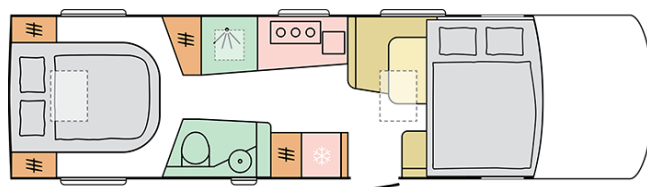

SUPERSONIC
890 LC

Dato: 24.03.2023

Kun for illustrative formål. Kan vise produkter og/eller interiørkombinasjoner som ikke er tilgjengelig på markedet.

SUPERSONIC

890 LC

Karosserilengde (mm)

8900

Utvendig høyde (mm)

4020

Dato: 24.03.2023

Kun for illustrative formål. Kan vise produkter og/eller interiørkombinasjoner som ikke er tilgjengelig på markedet.

B. MAL OG VEKTER

Innvendig høyde (cm)	2040
Utvendig høyde (mm)	2950
Karosserilengde (mm)	8900
Bredde (mm)	2305
Akselavstand (mm)	4800
Godkjente sitteplasser (Ant.)	4
Tillatt totalvekt (kg)	5500
Vekt i kjoreklar stand fra (kg)*	4020
Maks tilhengervekt (kg)	380